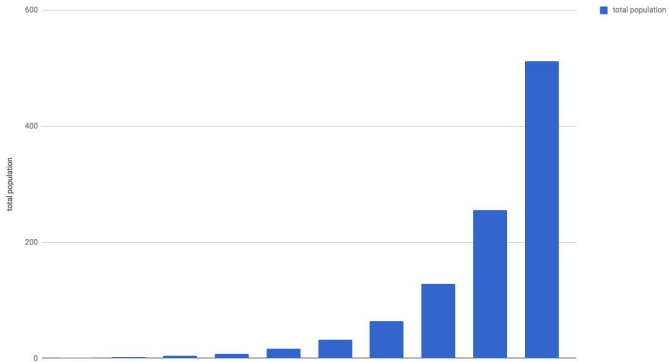

# 18 hours